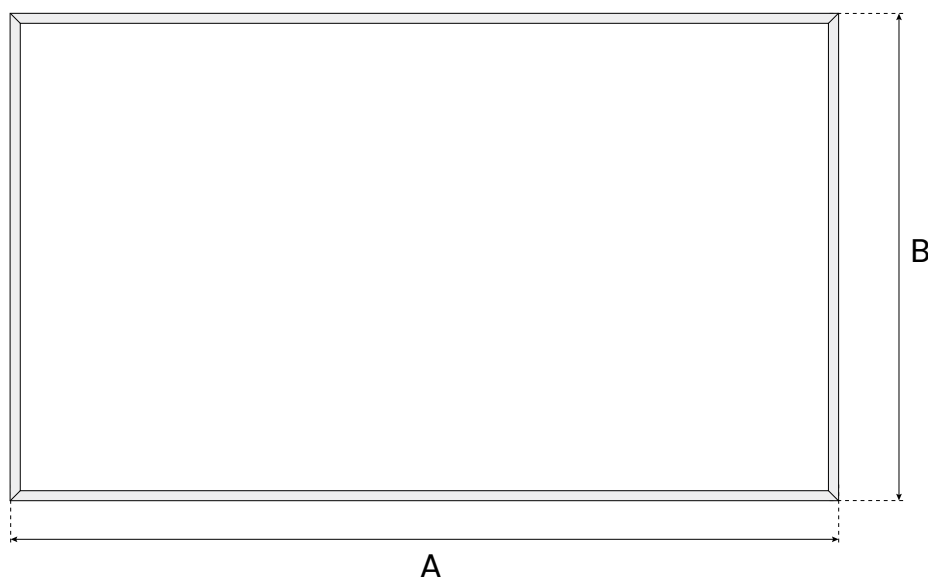

Caratteristiche principali

Scopri il prodotto sul sito

La superficie della lavagna è realizzata in sughero trattato naturale di altissima qualità. Questo garantisce la giusta densità e omogeneità. Il sughero ha uno spessore di 1 mm ed è incollato su un pannello di fibra in legno, che garantisce rigidità all'intera struttura. Utilizza spilli o puntine per attaccare le cose più importanti alla superficie della lavagna. La cornice è realizzata in alluminio anodizzato. Questo rende il prodotto elegante e la struttura stabile, che potrai montare sia in verticale che in orizzontale.

Superficie in sughero

Angoli arrotondati sicuri

Varianti di colore

Possibilità di personalizzazione

Qualsiasi colore della cornice

Qualsiasi colore della superficie

Dimensione

Parametri tecnici

SKU	Dimensione complessiva (A x B x C) [cm]	Superficie	Cornice	Peso [Kg]	Garanzia
CB96	90 x 60 x 1,6	In sughero	In alluminio anodizzato 20 x 15 mm	2,7	2 anni
CB108	100 x 80 x 1,6	In sughero	In alluminio anodizzato 20 x 15 mm	3,9	2 anni
CB129	120 x 90 x 1,6	In sughero	In alluminio anodizzato 20 x 15 mm	5,3	2 anni
CB1510	150 x 100 x 1,6	In sughero	In alluminio anodizzato 20 x 15 mm	6,3	2 anni
CB1810	180 x 100 x 1,6	In sughero	In alluminio anodizzato 20 x 15 mm	8,4	2 anni
CB2010	200 x 100 x 1,6	In sughero	In alluminio anodizzato 20 x 15 mm	9,3	2 anni
CB1812	180 x 120 x 1,6	In sughero	In alluminio anodizzato 20 x 15 mm	10	2 anni
CB2012	200 x 120 x 1,6	In sughero	In alluminio anodizzato 20 x 15 mm	11	2 anni