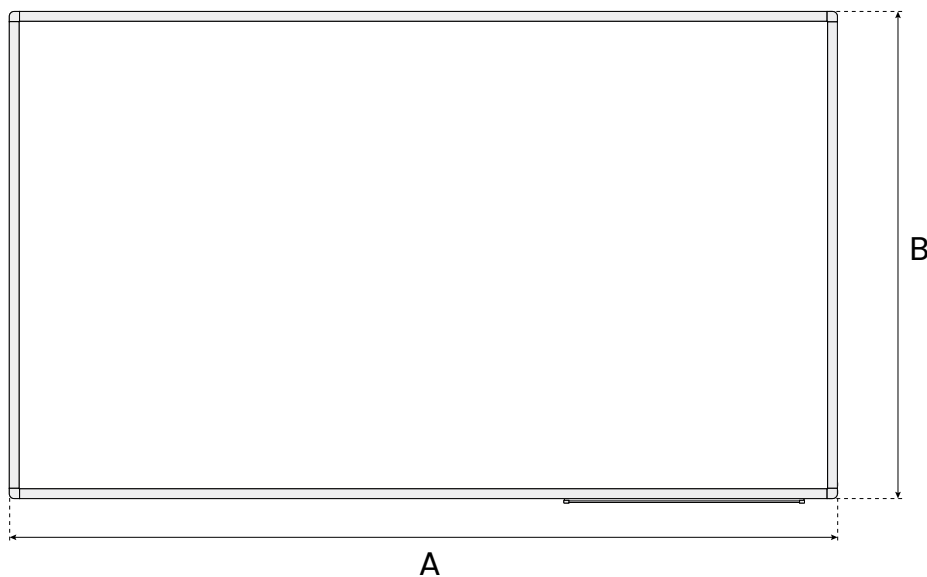

Superficie cancellabile a secco

Superficie magnetica

Varianti di colore

Possibilità di personalizzazione

Qualsiasi colore della cornice

Stampa sulla superficie

Dimensione

Parametri tecnici

SKU	Dimensione complessiva (A x B x C) [cm]	Dimensione superficie (A x B) [cm]	Superficie	Cornice	Peso [kg]	Garanzia sulla superficie	Garanzia sul prodotto
MA7456	45 x 60 x 1,4	41 x 56	Cancellabile a secco magnetica	In alluminio anodizzato 16 x 13 mm	1	10 anni	2 anni
MA764	60 x 40 x 1,4	56 x 36	Cancellabile a secco magnetica	In alluminio anodizzato 16 x 13 mm	1,1	10 anni	2 anni
MA796	90 x 60 x 1,4	86 x 56	Cancellabile a secco magnetica	In alluminio anodizzato 16 x 13 mm	2	10 anni	2 anni
MA7108	100 x 80 x 1,4	96 x 76	Cancellabile a secco magnetica	In alluminio anodizzato 16 x 13 mm	3	10 anni	2 anni
MA7129	120 x 90 x 1,4	116 x 86	Cancellabile a secco magnetica	In alluminio anodizzato 16 x 13 mm	3	10 anni	2 anni

SKU	Dimensione complessiva (A x B x C) [cm]	Dimensione superficie (A x B) [cm]	Superficie	Cornice	Peso [Kg]	Garanzia sulla superficie	Garanzia sul prodotto
MA71510	150 x 100 x 1,4	146 x 96	Cancellabile a secco magnetica	In alluminio anodizzato 16 x 13 mm	3,5	10 anni	2 anni
MA7189	180 x 90 x 1,4	176 x 86	Cancellabile a secco magnetica	In alluminio anodizzato 16 x 13 mm	4,7	10 anni	2 anni
MA71216	120 x 160 x 1,4	116 x 156	Cancellabile a secco magnetica	In alluminio anodizzato 16 x 13 mm	7	10 anni	2 anni