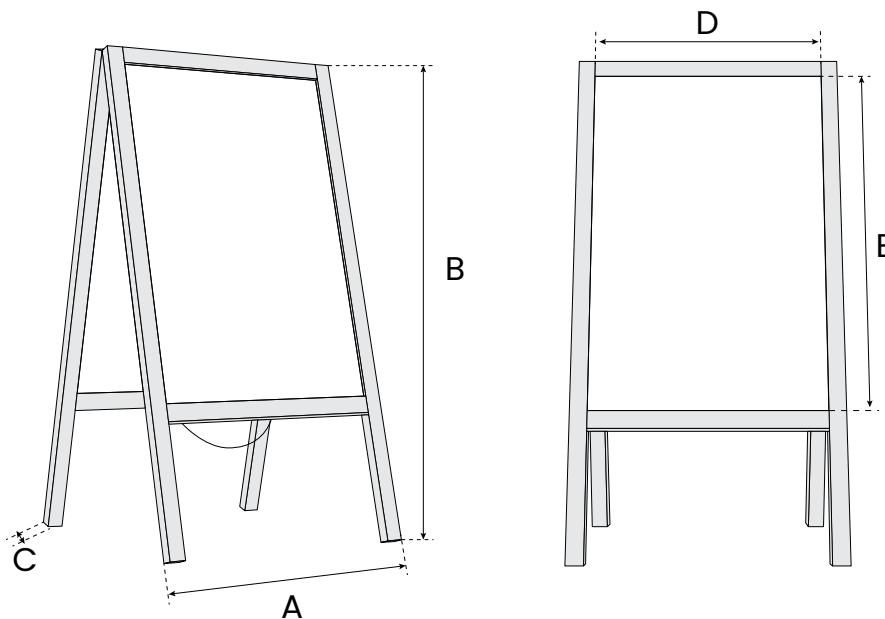

Caratteristiche principali

Scopri il prodotto sul sito

La superficie nera della lavagna è realizzata in plastica ABS di elevata durata, scrivibile sopra con gessetti e pennarelli a gesso. La lavagna è bifacciale: avrete così ancora più spazio per creare slogan promozionali, disegni e promozioni! L'elegante struttura è stata realizzata in legno trattato di alta qualità. Il prodotto è interamente resistente all'acqua. La lavagna con cavalletto è uno strumento versatile di supporto alla comunicazione. È possibile inserirlo facilmente in qualsiasi luogo. Si rivelerà utile ovunque sia necessario organizzare e comunicare velocemente informazioni. La superficie cancellabile consente di aggiornare rapidamente le informazioni sui menu o sulle offerte speciali. Utilizzabile sia all'interno che all'esterno.

Cornice in legno vero

Superficie non magnetica

Resistente all'acqua, da esterno

Varianti di colore

Possibilità di personalizzazione

Qualsiasi colore della struttura

Stampa sulla superficie

Dimensione e forma

Parametri tecnici

SKU	Dimensione complessiva (A x B x C) [cm]	Dimensione superficie (D x E) [cm]	Superficie	Struttura	Colore struttura	Peso [kg]	Garanzia
PKSIN63WR	78 x 44 x 4	65 x 38	Per gesso, da esterno	Legno di abete 30 x 18 mm	Marrone	1,8	2 anni
PKSIN63WRBK	78 x 44 x 4	65 x 38	Per gesso, da esterno	Legno di abete 30 x 18 mm	Nero	1,8	2 anni
PK75WR	100 x 60 x 2	66 x 53	Per gesso, da esterno	Legno di abete 30 x 18 mm	Marrone	4,5	2 anni
PK75WRBK	100 x 60 x 2	66 x 53	Per gesso, da esterno	Legno di abete 30 x 18 mm	Nero	4,5	2 anni
PK96WR	118 x 61 x 2	80 x 53	Per gesso, da esterno	Legno di abete 30 x 18 mm	Marrone	5,5	2 anni