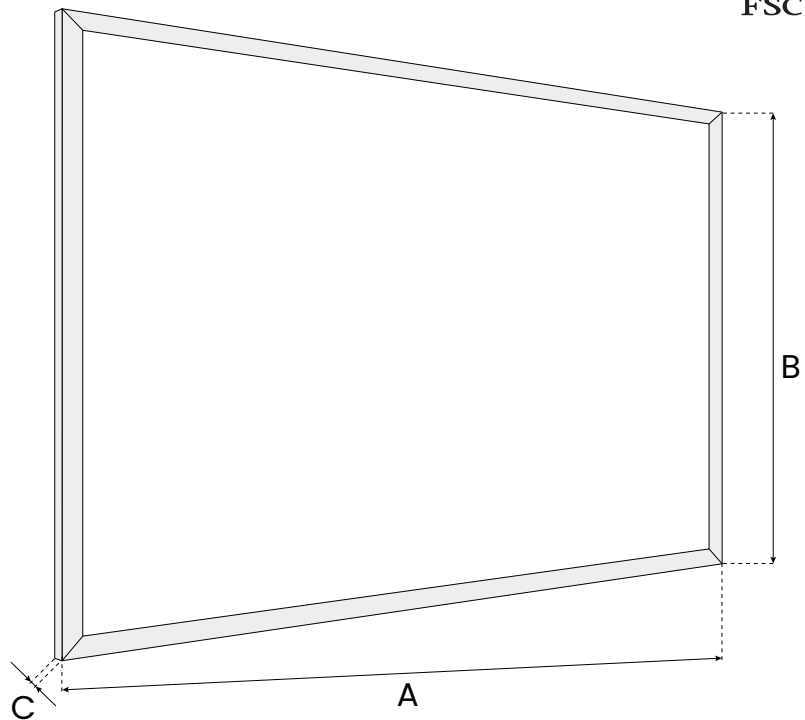

Caratteristiche principali

Scopri il prodotto sul sito

La superficie della lavagna è realizzata in sughero trattato naturale di altissima qualità. Questo garantisce la giusta densità e omogeneità. Il sughero ha uno spessore di 1 mm ed è incollato su un pannello di fibra in legno, che garantisce rigidità all'intera struttura. Utilizza spilli o puntine per attaccare le cose più importanti alla superficie della lavagna. La cornice è realizzata in legno naturale. Questo rende il prodotto elegante e la struttura stabile, che potrai montare sia in verticale che in orizzontale.

Parametri tecnici

SKU	Dimensione complessiva (A x B x C) [cm]	Dimensione superficie (A x B) [cm]	Superficie	Struttura	Peso [Kg]	Garanzia
TK34D	30 x 40 x 1,5	26 x 36	In sughero	Legno di pino 1,6 cm	0,5	2 anni
TK44D	44 x 44 x 1,5	40 x 40	In sughero	Legno di pino 1,6 cm	1	2 anni
TK64D	60 x 40 x 1,5	56 x 36	In sughero	Legno di pino 1,6 cm	1	2 anni
TK84D	80 x 40 x 1,5	76 x 36	In sughero	Legno di pino 1,6 cm	1,5	2 anni
TK85D	80 x 50 x 1,5	76 x 36	In sughero	Legno di pino 1,6 cm	1,5	2 anni
TK104D	100 x 40 x 1,5	96 x 36	In sughero	Legno di pino 1,6 cm	1,5	2 anni
TK86D	80 x 60 x 1,5	76 x 56	In sughero	Legno di pino 1,6 cm	1,7	2 anni
TK96D	90 x 60 x 1,5	86 x 56	In sughero	Legno di pino 1,6 cm	1,8	2 anni
TK108D	100 x 80 x 1,5	96 x 76	In sughero	Legno di pino 1,6 cm	2	2 anni

SKU	Dimensione complessiva (A x B x C) [cm]	Dimensione superficie (A x B) [cm]	Superficie	Struttura	Peso [kg]	Garanzia
TK129D	120 x 90 x 1,5	116 x 86	In sughero	Legno di pino 1,6 cm	3	2 anni
TK1510D	150 x 100 x 1,5	146 x 96	In sughero	Legno di pino 1,6 cm	3	2 anni
TK1810D	180 x 100 x 1,5	176 x 96	In sughero	Legno di pino 1,6 cm	5	2 anni
TK2010D	200 x 100 x 1,5	196 x 96	In sughero	Legno di pino 1,6 cm	7,5	2 anni
TK1812D	180 x 120 x 1,5	176 x 116	In sughero	Legno di pino 1,6 cm	7	2 anni
TK2012D	200 x 120 x 1,5	196 x 116	In sughero	Legno di pino 1,6 cm	8	2 anni
TK2512D	250 x 120x 1,5	246 x 116	In sughero	Legno di pino 1,6 cm	10	2 anni