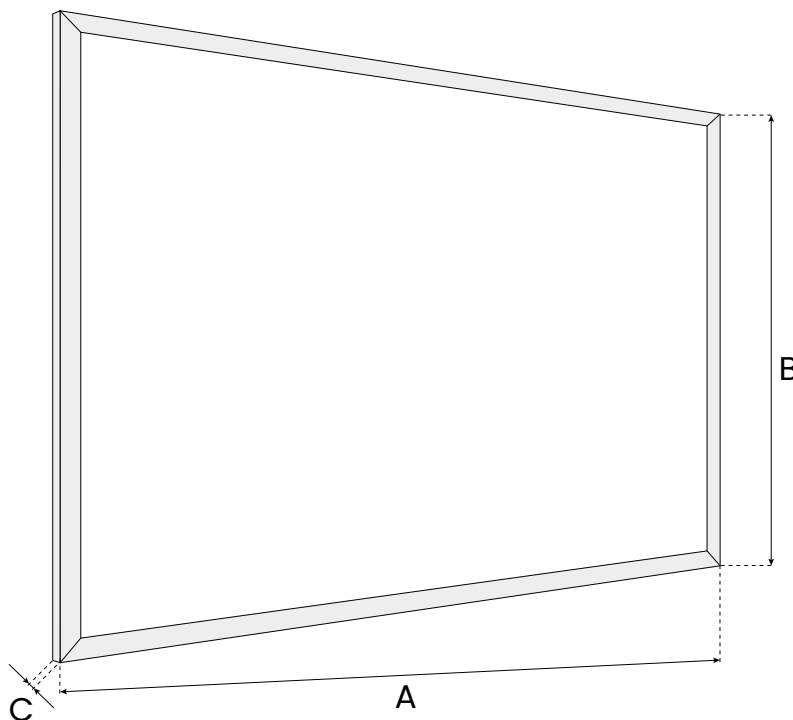

Le scritte possono essere facilmente cancellate con il classico cancellino o un panno di carta. La cornice è realizzata in legno naturale laccato nel colore scelto, che assicura durata, un aspetto moderno e stabilità all'intera struttura. La lavagna può essere personalizzata in base alle proprie esigenze. È un accessorio funzionale sulla parete di un ufficio, di una sala conferenze o in una scuola. Facilita la presentazione di informazioni, la pianificazione delle attività e l'organizzazione giornaliera. La lavagna si presta bene anche a casa come agenda, planner, o come spazio per imparare a scrivere e a disegnare.

## Possibilità di personalizzazione

Qualsiasi colore della cornice

Stampa sulla superficie

Dimensione

## Parametri tecnici

SKU	Dimensione complessiva (A x B x C) [cm]	Dimensione superficie (A x B) [cm]	Superficie	Colore cornice	Cornice	Peso [Kg]	Garanzia sul prodotto
TM37BK	30 x 70 x 1,5	26 x 66	Cancellabile a secco magnetica	nero	In legno di pino 16 x 15 mm	1	2 anni
TM37S	30 x 70 x 1,5	26 x 66	Cancellabile a secco magnetica	argento	In legno di pino 16 x 15 mm	1	2 anni
TM37W	30 x 70 x 1,5	26 x 66	Cancellabile a secco magnetica	bianco	In legno di pino 16 x 15 mm	1	2 anni
TM64B	60 x 40 x 1,5	56 x 36	Cancellabile a secco magnetica	blu	In legno di pino 16 x 15 mm	1,1	2 anni
TM64G	60 x 40 x 1,5	56 x 36	Cancellabile a secco magnetica	verde	In legno di pino 16 x 15 mm	1,1	2 anni