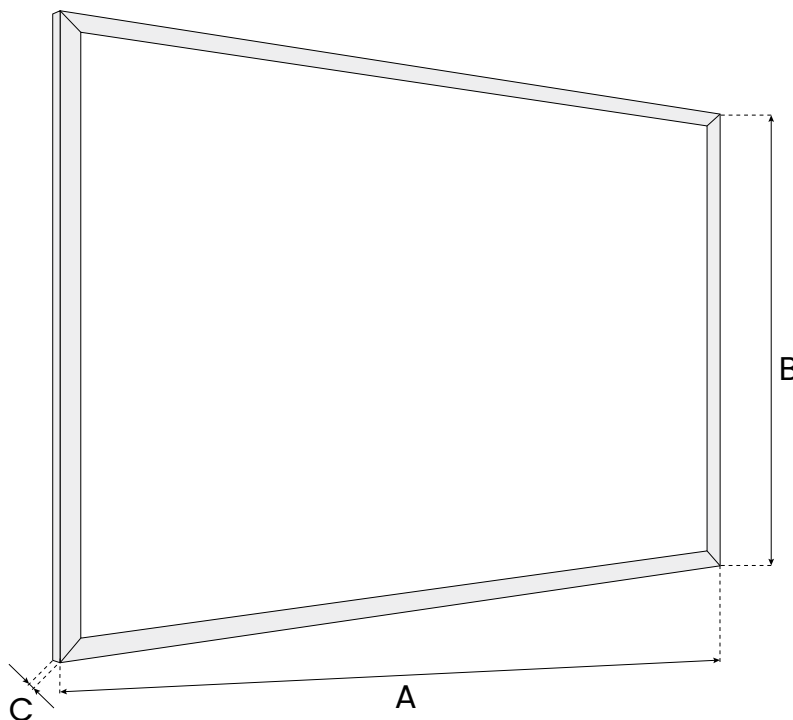

Le scritte possono essere facilmente cancellate con il classico cancellino o un panno di carta. La cornice è realizzata in legno naturale, che assicura durata, un aspetto moderno e stabilità all'intera struttura. La lavagna può essere personalizzata in base alle proprie esigenze. È un accessorio funzionale sulla parete di un ufficio, di una sala conferenze o in una scuola. Facilita la presentazione di informazioni, la pianificazione delle attività e l'organizzazione giornaliera. La lavagna si presta bene anche a casa come agenda, planner, o come spazio per imparare a scrivere e a disegnare.

Cornice in legno vero

Superficie cancellabile a secco

Superficie magnetica

Varianti di colore

Possibilità di personalizzazione

Qualsiasi colore della cornice

Stampa sulla superficie

Dimensione

Parametri tecnici

| SKU | Dimensione complessiva (A x B x C) [cm] | Dimensione superficie (A x B) [cm] | Superficie | Cornice | Peso [Kg] | Garanzia sul prodotto |
|--------|---|------------------------------------|--------------------------------|-----------------------------|-----------|-----------------------|
| TM34D | 30 x 40 x 1,5 | 26 x 36 | Cancellabile a secco magnetica | In legno di pino 16 x 15 mm | 0,5 | 2 anni |
| TM64D | 60 x 40 x 1,5 | 56 x 36 | Cancellabile a secco magnetica | In legno di pino 16 x 15 mm | 0,8 | 2 anni |
| TM85D | 80 x 50 x 1,5 | 76 x 46 | Cancellabile a secco magnetica | In legno di pino 16 x 15 mm | 1,2 | 2 anni |
| TM96D | 90 x 60 x 1,5 | 86 x 56 | Cancellabile a secco magnetica | In legno di pino 16 x 15 mm | 2 | 2 anni |
| TM108D | 100 x 80 x 1,5 | 96 x 76 | Cancellabile a secco magnetica | In legno di pino 16 x 15 mm | 2,8 | 2 anni |