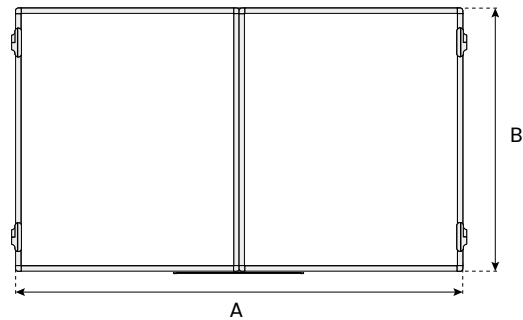

Caratteristiche principali

Scopri il prodotto sul sito

La lavagna è composta da tre superfici in resistente lamiera laccata bianca, magnetiche e cancellabili a secco. È facile da pulire, liscia e lucida. Potrai attaccare qualsiasi tipo di magnete: al neodimio, souvenir, classico, decorativo. La struttura della lavagna è realizzata in alluminio anodizzato color argento. La lavagna è disponibile in versione classica, che può essere utilizzata con i pennarelli cancellabili per lavagne bianche e magneti, e in versione smaltata, che può essere utilizzata anche come superficie di proiezione. È anche possibile personalizzare il prodotto con delle stampe standard, anche individualmente sui tre lati.

Parametri tecnici

SKU	Dimensione complessiva (A x B x C) [cm]	Superficie	Cornice	Superficie per videoproiezione	Peso [Kg]	Garanzia sulla superficie	Garanzia sul prodotto
TRB129	120 x 90 x 240	Cancellabile a secco magnetica	In alluminio anodizzato 20 x 16,5 mm	No	14	10 anni	2 anni
TRB1510	150 x 100 x 300	Cancellabile a secco magnetica	In alluminio anodizzato 20 x 16,5 mm	No	19	10 anni	2 anni
TRB1510P3	150 x 100 x 300	Smaltata	In alluminio anodizzato 20 x 16,5 mm	Sì	27	25 anni	2 anni
TRB1710	170 x 100 x 340	Cancellabile a secco magnetica	In alluminio anodizzato 20 x 16,5 mm	No	20	10 anni	2 anni
TRB1710P3	170 x 100 x 340	Smaltata	In alluminio anodizzato 20 x 16,5 mm	Sì	28	25 anni	2 anni

SKU	Dimensione complessiva (A x B x C) [cm]	Superficie	Cornice	Superficie per videoproiezione	Peso [Kg]	Garanzia sulla superficie	Garanzia sul prodotto
TRB2010	200 x 100 x 400	Cancellabile a secco magnetica	In alluminio anodizzato 20 x 16,5 mm	No	25	10 anni	2 anni
TRB1812	180 x 120 x 360	Cancellabile a secco magnetica	In alluminio anodizzato 20 x 16,5 mm	No	24	10 anni	2 anni
TRB2012	200 x 120 x 400	Cancellabile a secco magnetica	In alluminio anodizzato 20 x 16,5 mm	No	27	10 anni	2 anni