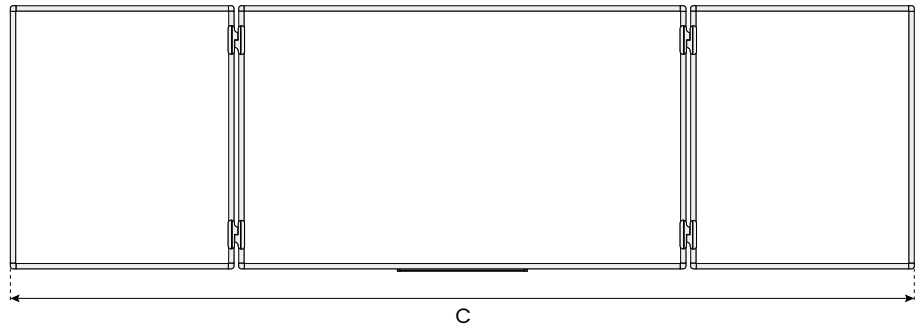

Varianti di colore

Possibilità di personalizzazione

- **Qualsiasi colore della cornice**
- **Stampa sulla superficie**
- **Dimensione**